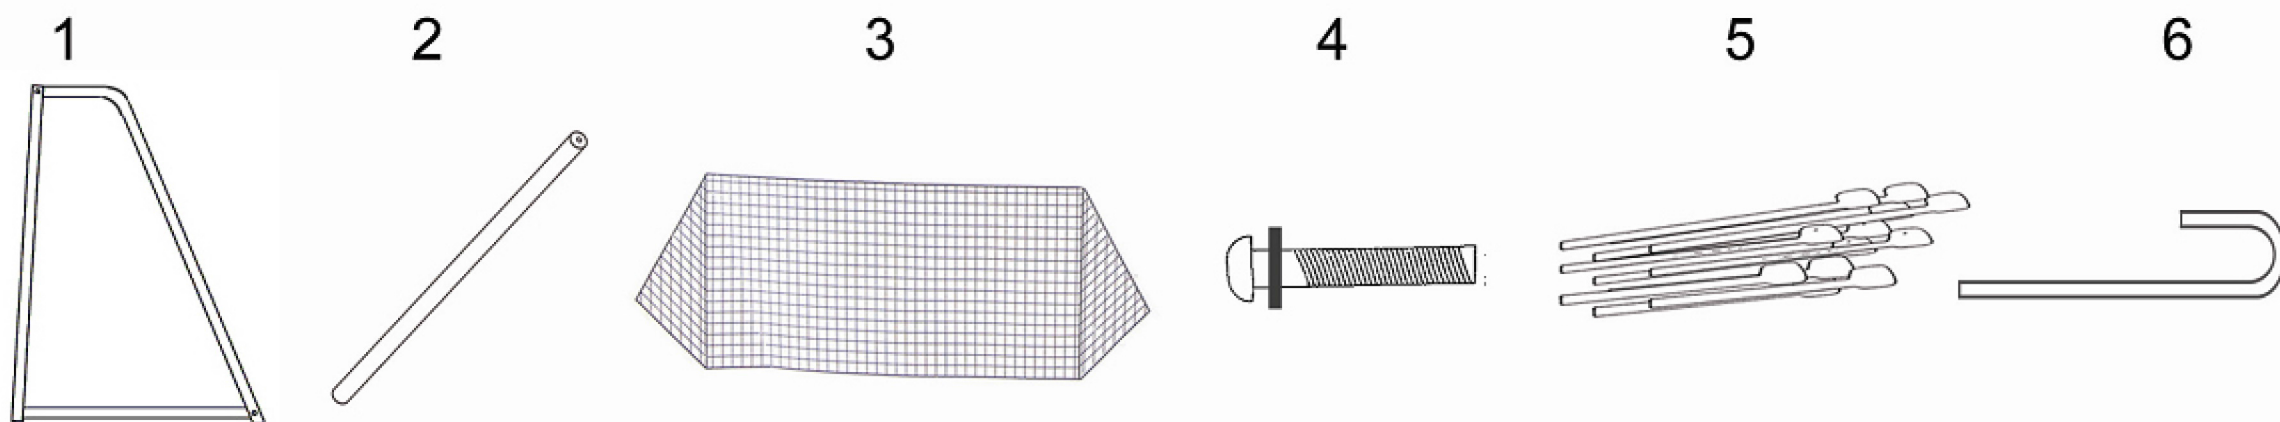

# **ВОРОТА ИГРОВЫЕ**

**Артикул:**

**GOAL150**

**ВАЖНО!**

*Перед началом эксплуатации устройства, ознакомьтесь со всеми инструкциями.*

*Сохраните данное руководство для дальнейшего использования.*

*Спецификация данного продукта может отличаться от фото и может изменяться без предварительного уведомления.*

# ИНСТРУКЦИЯ НА ВОРОТА DFC

№	Описание	Кол-во	№	Описание	Кол-во
1	Кронштейн	2 ШТ	4	Болт М10 Х40	4 ШТ
2	Труба	2 ШТ	5	Стяжка	12 ШТ
3	Сетка	1 ШТ	6	Крюк для земли	4 ШТ

**ШАГ 1:** Прикрепите кронштейн (1) и трубу (2) болтом (4), как показано.

**ШАГ 2:** Закрепите сетку (3) на воротах стяжками (5).