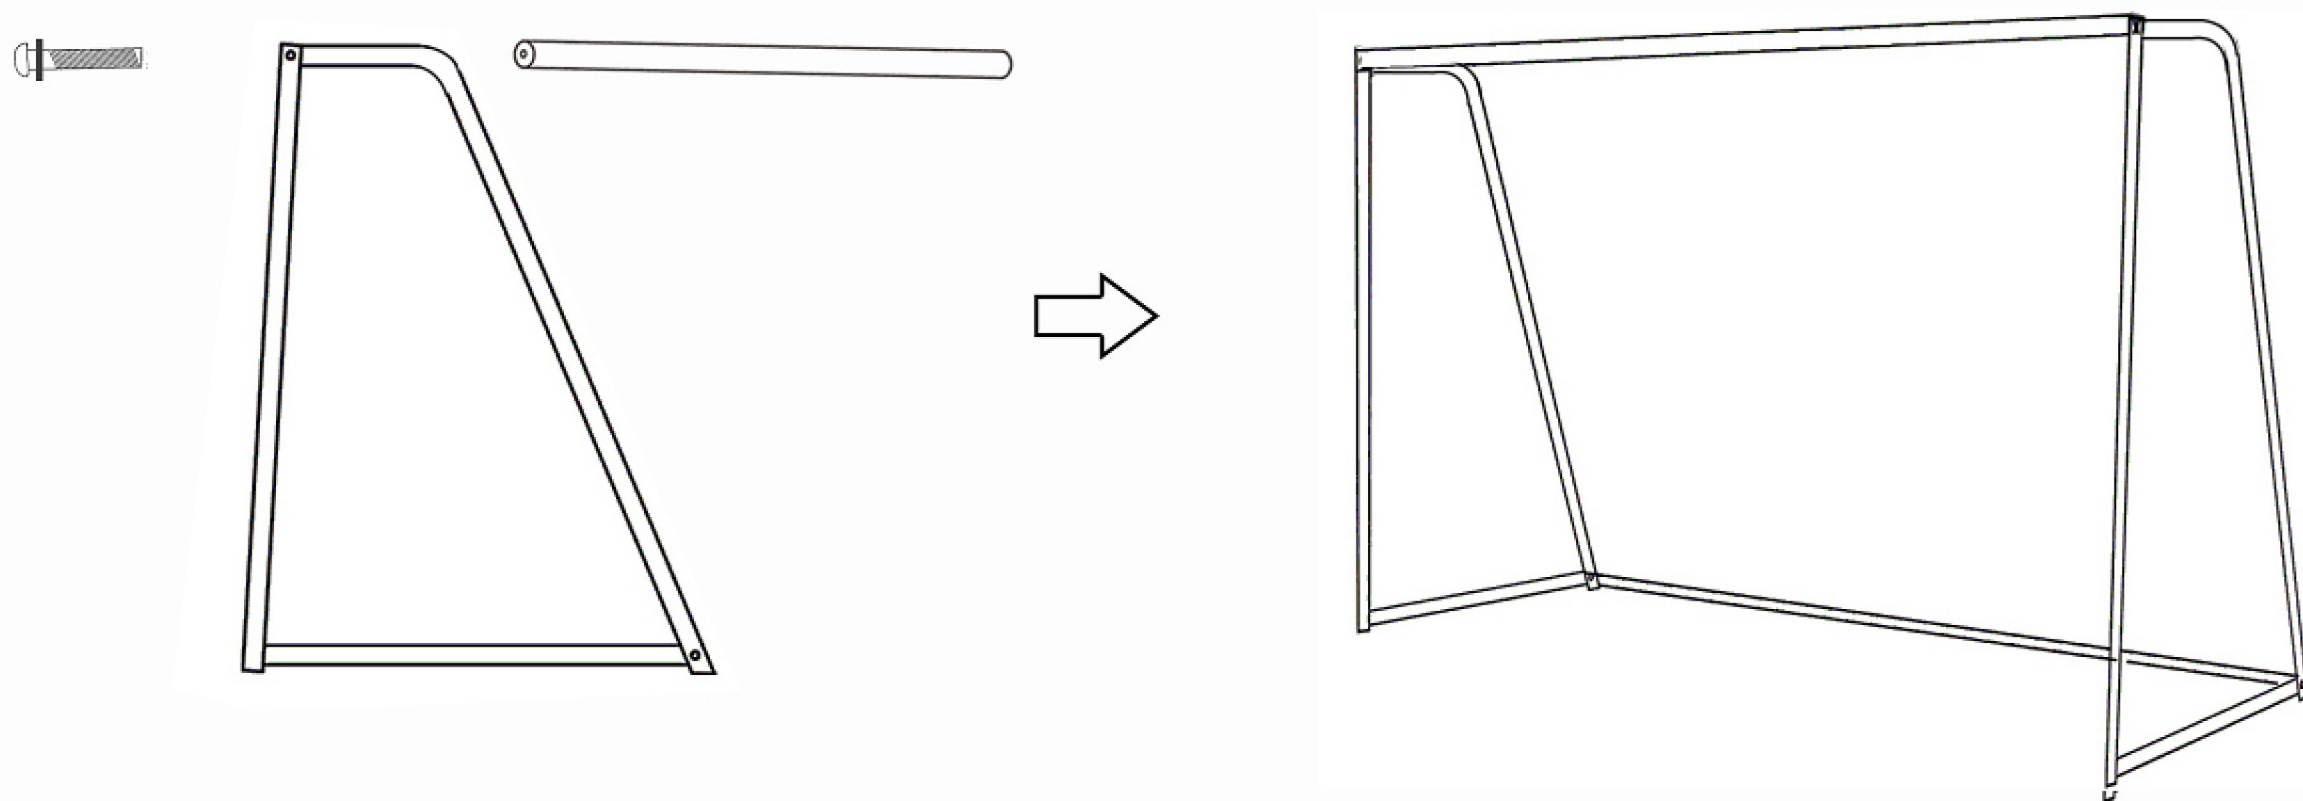

# **ВОРОТА ИГРОВЫЕ**

**Артикул:**

**GOAL150**

**ВАЖНО!**

*Перед началом эксплуатации устройства, ознакомьтесь со всеми инструкциями.*

*Сохраните данное руководство для дальнейшего использования.*

*Спецификация данного продукта может отличаться от фото и может изменяться без предварительного уведомления.*

# ИНСТРУКЦИЯ НА ВОРОТА DFC

№	Описание	Кол-во	№	Описание	Кол-во
1	Кронштейн	2 ШТ	4	Болт М10 Х40	4 ШТ
2	Труба	2 ШТ	5	Стяжка	12 ШТ
3	Сетка	1 ШТ	6	Крюк для земли	4 ШТ

**ШАГ 1:** Прикрепите кронштейн (1) и трубу (2) болтом (4), как показано.

**ШАГ 2:** Закрепите сетку (3) на воротах стяжками (5).